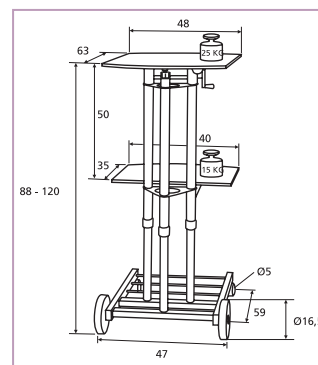

Type	Cadre gris foncé N° art.	Poids net en kg
StandMaster IA	11200040	13

▲ Table pour projecteur solide et mobile qui convient aux grands projecteurs.

Caractéristiques

Table robuste et stable pour de grands projecteurs (max. 25 kg).

Maniement ingénieux et simple.

Réglage en hauteur continu au moyen du mécanisme à broche.

Plateau supérieur inclinable jusqu'à 15°.

Grand plateau inférieur amovible pour un ordinateur portable ou un magnétoscope/lecteur de dvd.

Manoeuvrabilité optimale grâce aux grandes roulettes avant et aux roulettes arrière.

Caractéristiques techniques

- ▶ Cadre robuste en acier, peint en poudre gris foncé (RAL 7021).
- ▶ Plateaux résistant à l'usure et de nettoyage facile, en gris clair (RAL 7035).
- ▶ Roulettes extra grandes de Ø16,5 cm.
- ▶ Facile à assembler.

Type	Cadre gris foncé N° art.	Poids net en kg
StandMaster IIA	11200042	23