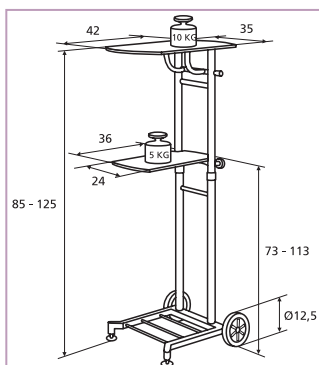

Réglage en hauteur continu au moyen du vérin pneumatique intégré.

Avec deux plateaux escamotables pour projecteur et ordinateur portable.

Le plateau inférieur pour ordinateur portable est pivotant et réglable en hauteur.

Mobilité optimale grâce aux grandes roulettes.

Également à utiliser en tant que caddie pour le transport d'un ordinateur portable/projecteur.

Caractéristiques techniques

- ▶ Cadre robuste en acier, peint en poudre gris foncé (RAL 7021).
- ▶ Plateaux résistant à l'usure et de nettoyage facile, en gris clair (RAL 7035).
- ▶ Roulettes de Ø12,5 cm.
- ▶ Facile à assembler.

Type	Cadre gris foncé N° art.	Poids net en kg
StandMaster IA	11200040	13

▲ Table pour projecteur solide et mobile qui convient aux grands projecteurs.

Caractéristiques

Table robuste et stable pour de grands projecteurs (max. 25 kg).