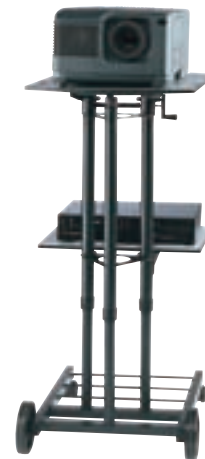

▲ Table mobile pour projecteur, de qualité supérieure pour projections professionnelles à chaque endroit souhaité.

Caractéristiques

Table pour projecteur sûre et solide de conception élançée.

Maniement ingénieux et simple.

Réglage en hauteur continu au moyen du vérin pneumatique intégré.

Avec deux plateaux escamotables pour projecteur et ordinateur portable.

Le plateau inférieur pour ordinateur portable est pivotant et réglable en hauteur.

Mobilité optimale grâce aux grandes roulettes.

Également à utiliser en tant que caddie pour le transport d'un ordinateur portable/projecteur.

Caractéristiques techniques

- ▶ Cadre robuste en acier, peint en poudre gris foncé (RAL 7021).
- ▶ Plateaux résistant à l'usure et de nettoyage facile, en gris clair (RAL 7035).
- ▶ Roulettes de Ø12,5 cm.
- ▶ Facile à assembler.

Type	Cadre gris foncé N° art.	Poids net en kg
StandMaster IA	11200040	13

▲ Table pour projecteur solide et mobile qui convient aux grands projecteurs.

Caractéristiques

Table robuste et stable pour de grands projecteurs (max. 25 kg).