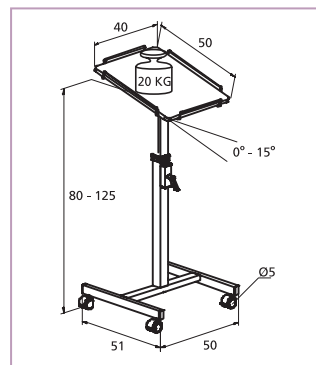

Plateau supérieur fixe avec rebord supplémentaire pour protéger le projecteur.

Réglable en hauteur grâce aux boutons-étoiles.

Facile à déplacer grâce aux quatre roulettes.

Caractéristiques techniques

- ▶ Cadre robuste en acier, peint en poudre, gris foncé (RAL 7021).
- ▶ Plateau(x) résistant à l'usure, de nettoyage facile, en gris clair (RAL 7035) avec rebord sur tout le pourtour et rebord supplémentaire.
- ▶ Facile à assembler.

Type	Cadre gris foncé N° art.	Poids net en kg
Solo 8000	11200038	11

■ Solo 9000

- ▲ Table pour projecteur mobile et fonctionnelle à un seul plateau, facilement inclinable et réglable en hauteur.

Caractéristiques

Construction mobile robuste avec un seul plateau pour projecteur.

Plateau supérieur inclinable avec rebord supplémentaire pour protéger le projecteur.

Réglage en hauteur continu et simple.

Facile à déplacer grâce aux quatre roulettes.

Caractéristiques techniques

- ▶ Cadre robuste en acier, peint en poudre, gris foncé (RAL 7021).
- ▶ Plateau(x) résistant à l'usure, de nettoyage facile, en gris clair (RAL 7035) avec rebord sur tout le pourtour et rebord supplémentaire.
- ▶ Facile à assembler.