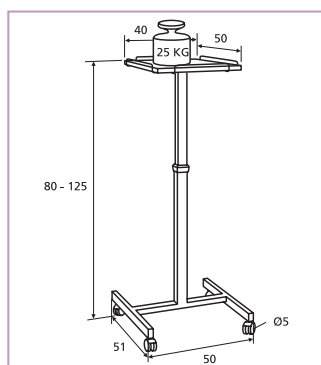

■ Solo 8000

- ▲ Table pour projecteur, simple et mobile, muni d'un seul plateau, convient à tous les projecteurs courants.

Caractéristiques

Construction mobile robuste avec un seul plateau pour projecteur.

Plateau supérieur fixe avec rebord supplémentaire pour protéger le projecteur.

Réglable en hauteur grâce aux boutons-étoiles.

Facile à déplacer grâce aux quatre roulettes.

Caractéristiques techniques

- ▶ Cadre robuste en acier, peint en poudre, gris foncé (RAL 7021).
- ▶ Plateau(x) résistant à l'usure, de nettoyage facile, en gris clair (RAL 7035) avec rebord sur tout le pourtour et rebord supplémentaire.
- ▶ Facile à assembler.

Type	Cadre gris foncé N° art.	Poids net en kg
Solo 8000	11200038	11

■ Solo 9000

- ▲ Table pour projecteur mobile et fonctionnelle à un seul plateau, facilement inclinable et réglable en hauteur.

Caractéristiques

Construction mobile robuste avec un seul plateau pour projecteur.

Plateau supérieur inclinable avec rebord supplémentaire pour protéger le projecteur.

Réglage en hauteur continu et simple.

Facile à déplacer grâce aux quatre roulettes.